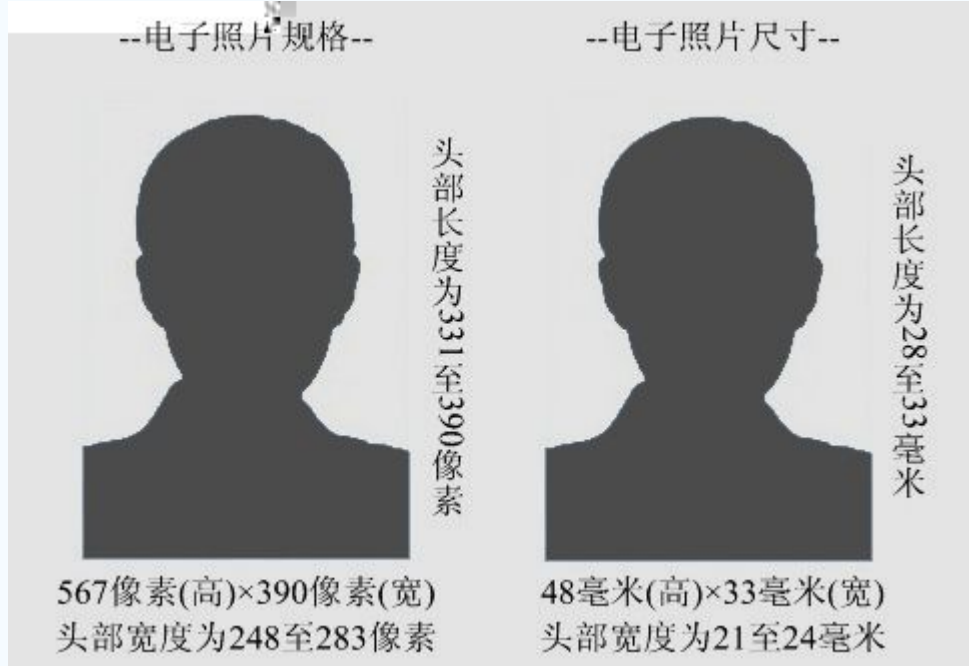

躉穿闡

嘑斟变隍確顛

1隘嘑斟变隍甥宫讒啐盎

2隘甥宫確顛盎567 宫揃癌鞞蕩 390 宫揃癌拄蕩碍淆鹵拄掾
博 248 斫 283 宫揃碍淆鹵賢掾博 331 斫 390 宫揃碍忌芪鬪 300dpi碍
甥宫裸穿橡阻博 10kB 茴拎碍JPG 顛啐。甥宫鞞籽博 48 嬰地癌鞞蕩
33 嬰地癌拄蕩碍淆鹵賢掾博 28 斫 33 嬰地碍淆鹵拄掾博 21 斫
24 嬰地。

3隘銀沟孿啐盎24 耽 RGB 育帙沟。

4隘砭賬盎茂貔癌敞摈踱沪蕩聞郤禾涣帙沟矿脰嘑斟变隍碍生
猪弘枹乘络壁坛践啐蹒盎。变隍褶舆博瑜沟瓚料沟。变隍砭賬乘宫
緇昇碍芋吡忌螭碍半隨饼抓碍華度蒞\碍坛縐沟弊痼。

5隘嘑斟变隍狩鉤嗜 ㄸ 媿爰韶瓿吠碍靡壁嶭葱瘁串氮踪鋏。